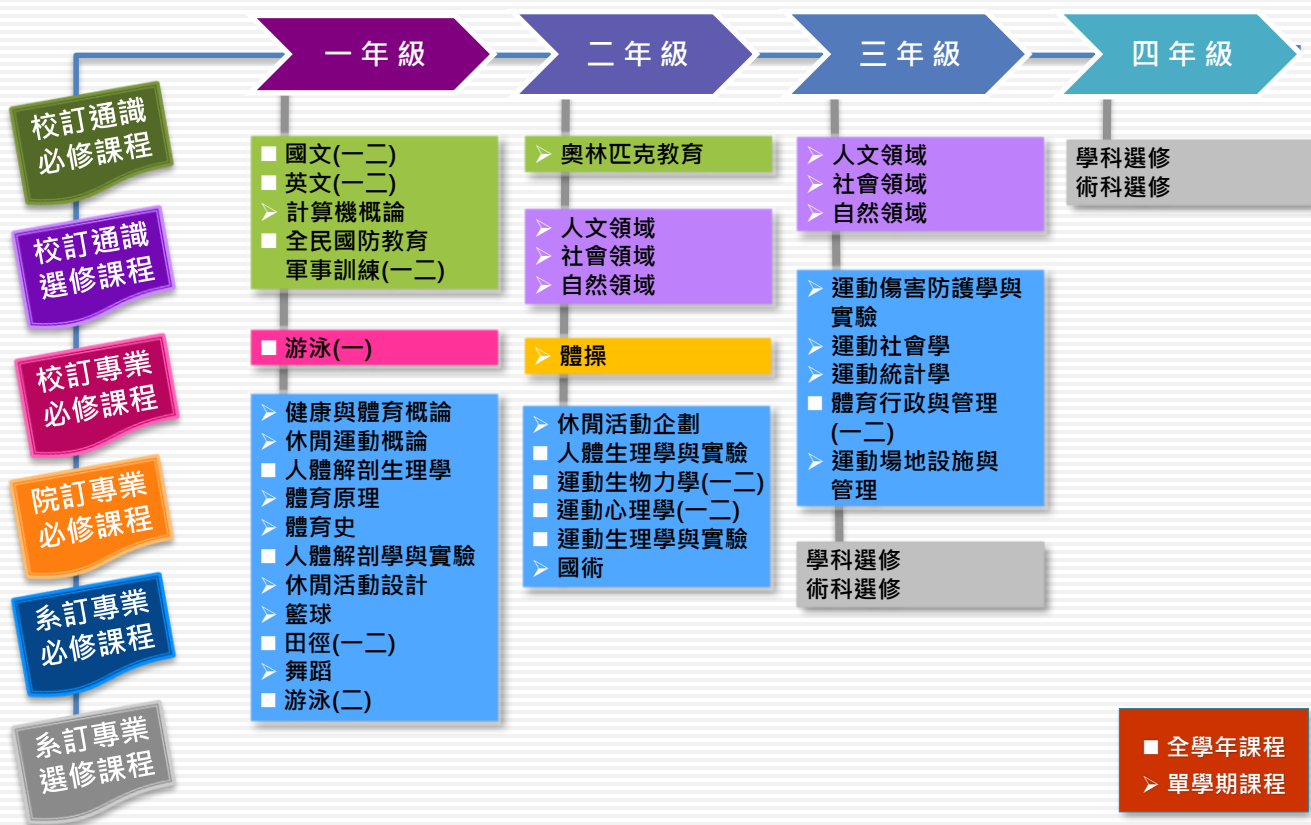

國立臺灣體育運動大學體育學系進修學士班 / 課程地圖 /

109學年度入學適用

未來就業發展